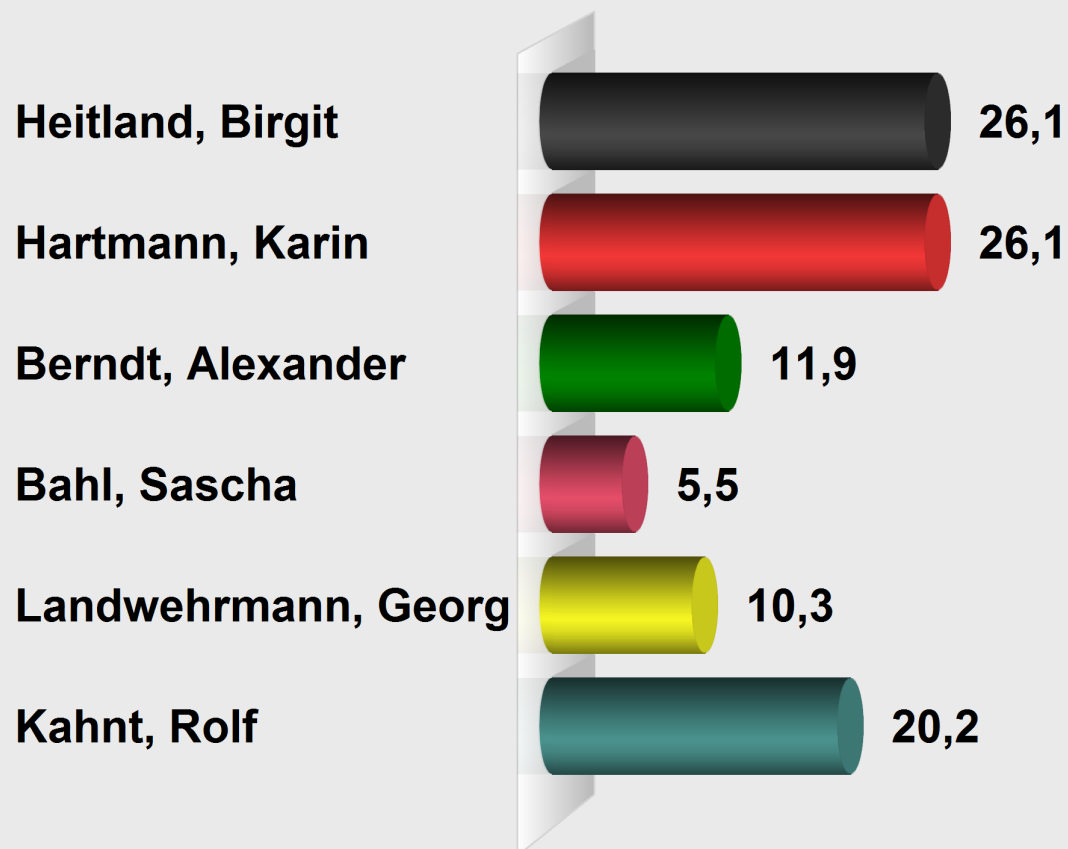

**LTW 2018 WK 54/55 Bergstraße Wahlkreisst. Lautertal (Odenwald)**  
**Lautern (55.431014.4)**  
 Stimmenanteile in Prozent (%)

Wahlb. ohne Sperrv. . . . .	399
Wahlb. mit Sperrv. . . . .	111
Wahlb. nach § 12a, 2 LWO . . . . .	0
Wahlb. insges. . . . .	510
Wähler . . . . .	262
dav. mit Wahlschein . . . . .	0
Ungült. Wahlkreisstimmen . . . . .	9
Gültige Wahlkreisstimmen . . . . .	253
Wahlbeteiligung . . . . .	51,4%

	Wahlkreisstimmen	Anteil
Heitland, Birgit . . . . .	66	26,1%
Hartmann, Karin . . . . .	66	26,1%
Berndt, Alexander . . . . .	30	11,9%
Bahl, Sascha . . . . .	14	5,5%
Landwehrmann, Georg . . . . .	26	10,3%
Kahnt, Rolf . . . . .	51	20,2%