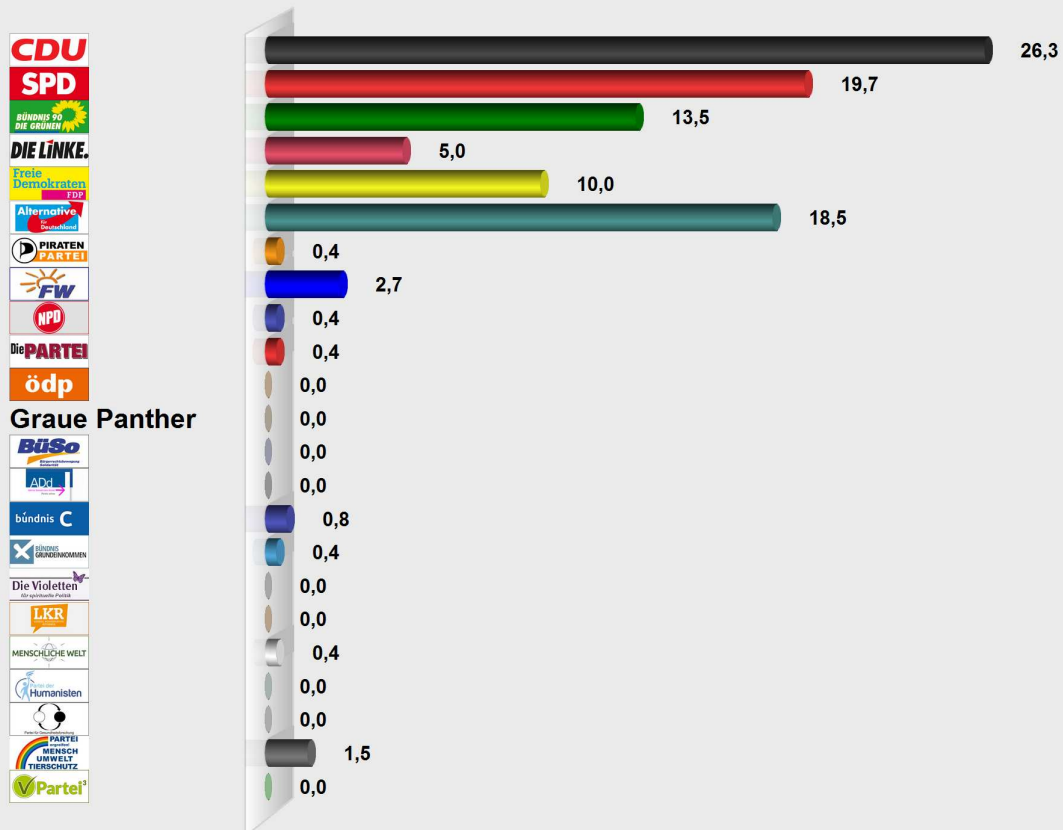

## LTW 2018 WK 54/55 Bergstraße Landesst. Lautertal (Odenwald) Lautern (55.431014.4) Stimmenanteile in Prozent (%)

Wahlb. ohne Sperrv.	399
Wahlb. mit Sperrv.	111
Wahlb. nach § 12a, 2 LWO	0
Wahlb. insges.	510
Wähler	262
dav. mit Wahlschein	0
Ungült. Landesstimmen	3
Gültige Landesstimmen	259
Wahlbeteiligung	51,4%

	Landesstimmen	Anteil
CDU	68	26,3%
SPD	51	19,7%
GRÜNE	35	13,5%
DIE LINKE	13	5,0%
FDP	26	10,0%
AFD	48	18,5%
PIRATEN	1	0,4%
FREIE WÄHLER	7	2,7%
NPD	1	0,4%
Die PARTEI	1	0,4%
ÖDP	0	0,0%
Graue Panther	0	0,0%
BüSo	0	0,0%
AD-Demokraten	0	0,0%
Bündnis C	2	0,8%
BGE	1	0,4%
DIE VIOLETTEN	0	0,0%
LKR	0	0,0%
MENSCHLICHE WELT	1	0,4%
Die Humanisten	0	0,0%
Gesundheitsforschung	0	0,0%
Tierschutzpartei	4	1,5%
V-Partei	0	0,0%