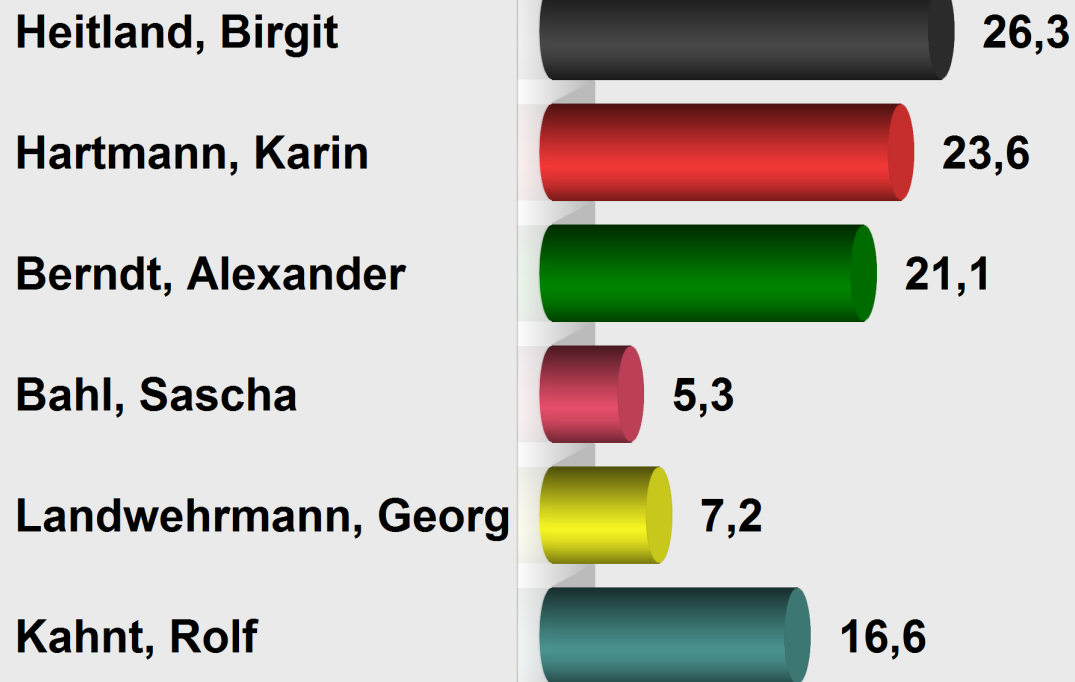

**LTW 2018 WK 54/55 Bergstraße Wahlkreisst. Lautertal (Odenwald)
Gadernheim/Raidelb. (55.431014.5)**
Stimmenanteile in Prozent (%)

Wahlb. ohne Sperrv.	965
Wahlb. mit Sperrv.	262
Wahlb. nach § 12a, 2 LWO	0
Wahlb. insges.	1.227
Wähler	650
dav. mit Wahlschein	0
Ungült. Wahlkreisstimmen	23
Gültige Wahlkreisstimmen	627
Wahlbeteiligung	53,0%

	Wahlkreisstimmen	Anteil
Heitland, Birgit	165	26,3%
Hartmann, Karin	148	23,6%
Berndt, Alexander	132	21,1%
Bahl, Sascha	33	5,3%
Landwehrmann, Georg	45	7,2%
Kahnt, Rolf	104	16,6%

17 Stimmen Vorsprung für Heitland, Birgit