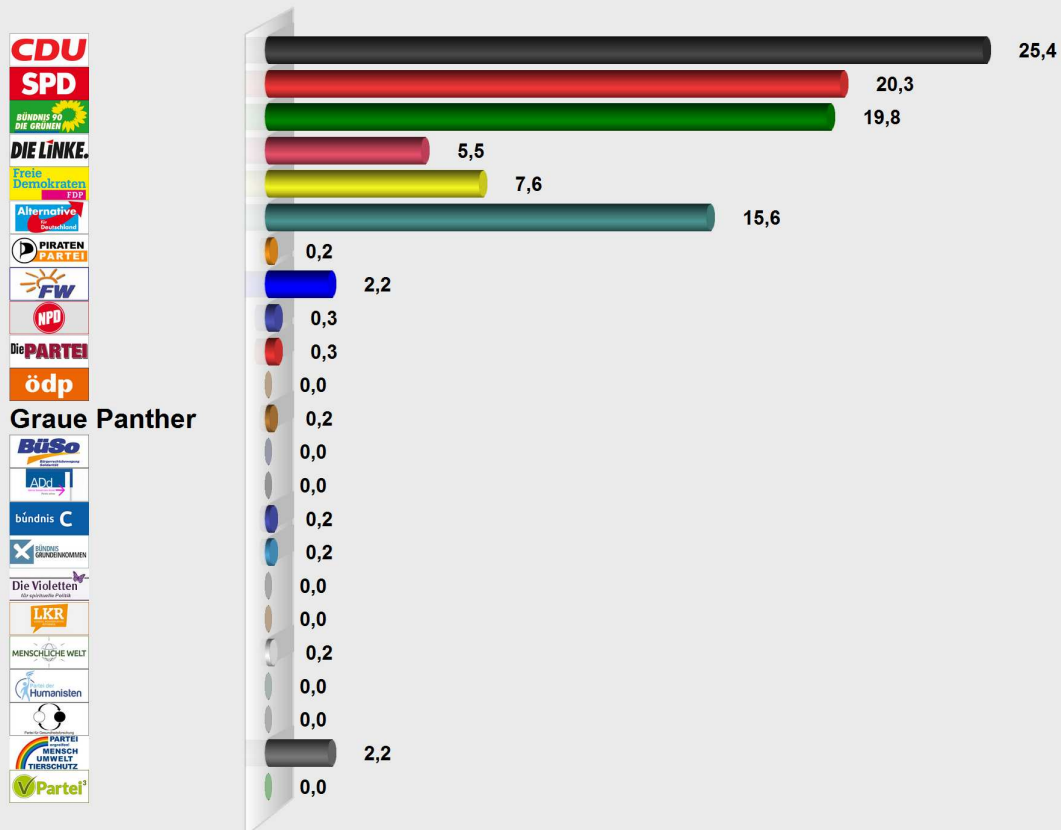

LTW 2018 WK 54/55 Bergstraße Landesst. Lautertal (Odenwald) Gadernheim/Raidelb. (55.431014.5)

Stimmenanteile in Prozent (%)

Wahlb. ohne Sperrv.	965
Wahlb. mit Sperrv.	262
Wahlb. nach § 12a, 2 LWO	0
Wahlb. insges.	1.227
Wähler	650
dav. mit Wahlschein	0
Ungült. Landesstimmen	15
Gültige Landesstimmen	635
Wahlbeteiligung	53,0 %

	Landesstimmen	Anteil
CDU	161	25,4 %
SPD	129	20,3 %
GRÜNE	126	19,8 %
DIE LINKE	35	5,5 %
FDP	48	7,6 %
AfD	99	15,6 %
PIRATEN	1	0,2 %
FREIE WÄHLER	14	2,2 %
NPD	2	0,3 %
Die PARTEI	2	0,3 %
ÖDP	0	0,0 %
Graue Panther	1	0,2 %
BüSo	0	0,0 %
AD-Demokraten	0	0,0 %
Bündnis C	1	0,2 %
BGE	1	0,2 %
DIE VIOLETTEN	0	0,0 %
LKR	0	0,0 %
MENSCHLICHE WELT	1	0,2 %
Die Humanisten	0	0,0 %
Gesundheitsforschung	0	0,0 %
Tierschutzpartei	14	2,2 %
V-Partei	0	0,0 %