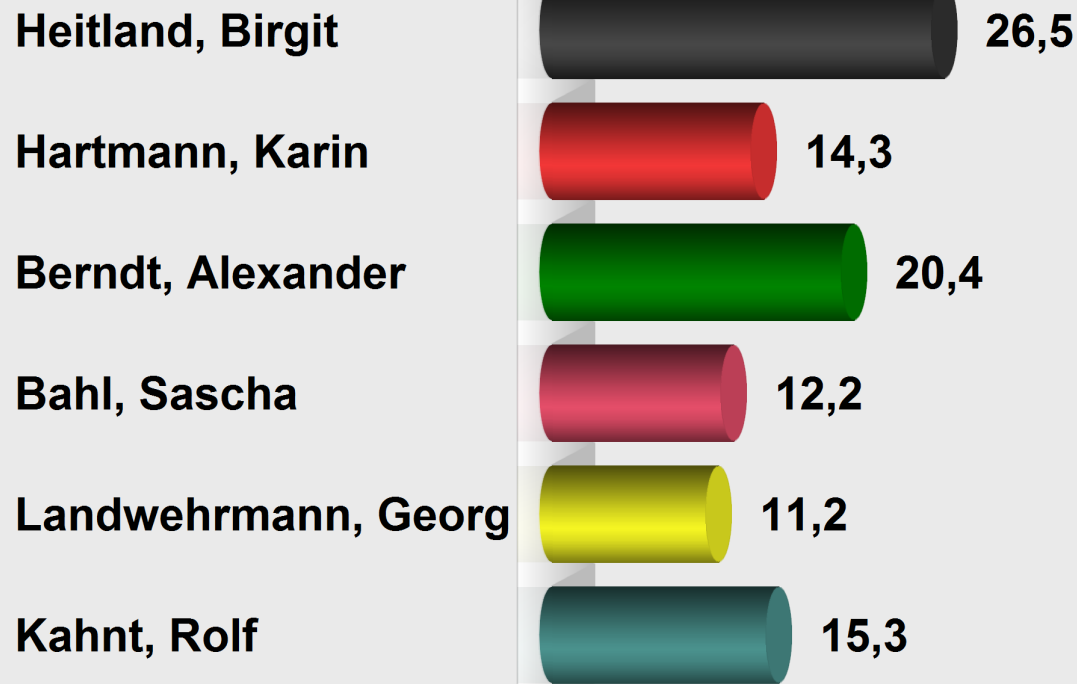

**LTW 2018 WK 54/55 Bergstraße Wahlkreisst. Lautertal (Odenwald)
Schannenbach/Knoten (55.431014.6)**
Stimmenanteile in Prozent (%)

| | |
|--------------------------|-------|
| Wahlb. ohne Sperrv. | 138 |
| Wahlb. mit Sperrv. | 35 |
| Wahlb. nach § 12a, 2 LWO | 0 |
| Wahlb. insges. | 173 |
| Wähler | 103 |
| dav. mit Wahlschein | 0 |
| Ungült. Wahlkreisstimmen | 5 |
| Gültige Wahlkreisstimmen | 98 |
| Wahlbeteiligung | 59,5% |

| | Wahlkreisstimmen | Anteil |
|---------------------|------------------|--------|
| Heitland, Birgit | 26 | 26,5% |
| Hartmann, Karin | 14 | 14,3% |
| Berndt, Alexander | 20 | 20,4% |
| Bahl, Sascha | 12 | 12,2% |
| Landwehrmann, Georg | 11 | 11,2% |
| Kahnt, Rolf | 15 | 15,3% |