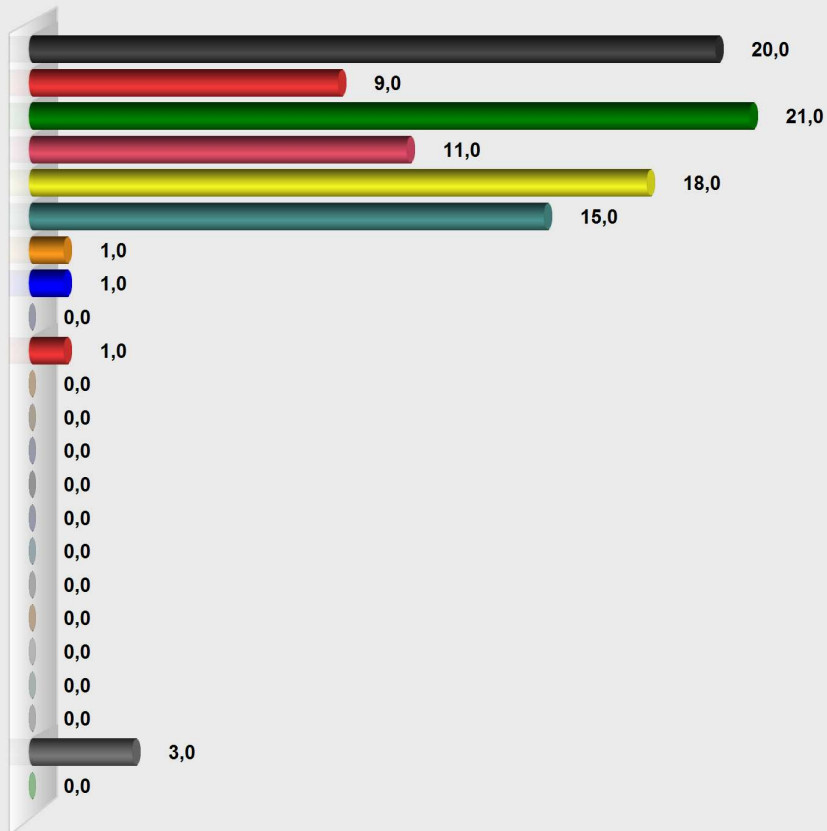

LTW 2018 WK 54/55 Bergstraße Landesst. Lautertal (Odenwald) Schannenbach/Knoten (55.431014.6)

Stimmenanteile in Prozent (%)

Wahlb. ohne Sperrv.	138
Wahlb. mit Sperrv.	35
Wahlb. nach § 12a, 2 LWO	0
Wahlb. insges.	173
Wähler	103
dav. mit Wahlschein	0
Ungült. Landesstimmen	3
Gültige Landesstimmen	100
Wahlbeteiligung	59,5%

	Landesstimmen	Anteil
CDU	20	20,0%
SPD	9	9,0%
GRÜNE	21	21,0%
DIE LINKE	11	11,0%
FDP	18	18,0%
AFD	15	15,0%
PIRATEN	1	1,0%
FREIE WÄHLER	1	1,0%
NPD	0	0,0%
Die PARTEI	1	1,0%
ÖDP	0	0,0%
Graue Panther	0	0,0%
BüSo	0	0,0%
AD-Demokraten	0	0,0%
Bündnis C	0	0,0%
BGE	0	0,0%
DIE VIOLETTEN	0	0,0%
LKR	0	0,0%
MENSCHLICHE WELT	0	0,0%
Die Humanisten	0	0,0%
Gesundheitsforschung	0	0,0%
Tierschutzpartei	3	3,0%
V-Partei	0	0,0%