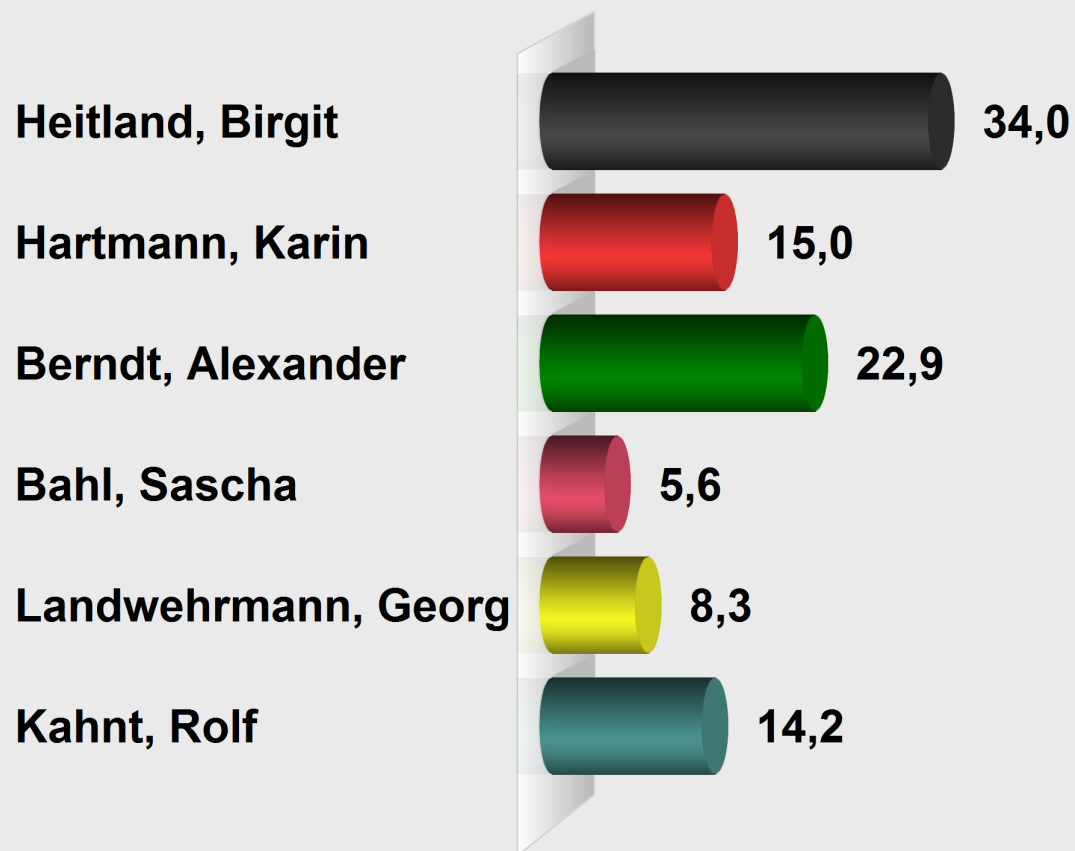

**LTW 2018 WK 54/55 Bergstraße Wahlkreisst. Lautertal (Odenwald)  
 Elmshausen (55.431014.1)**  
 Stimmenanteile in Prozent (%)

Wahlb. ohne Sperrv.	815
Wahlb. mit Sperrv.	199
Wahlb. nach § 12a, 2 LWO	0
Wahlb. insges.	1.014
Wähler	504
dav. mit Wahlschein	1
Ungült. Wahlkreisstimmen	24
Gültige Wahlkreisstimmen	480
Wahlbeteiligung	49,7 %

	Wahlkreisstimmen	Anteil
Heitland, Birgit	163	34,0 %
Hartmann, Karin	72	15,0 %
Berndt, Alexander	110	22,9 %
Bahl, Sascha	27	5,6 %
Landwehrmann, Georg	40	8,3 %
Kahnt, Rolf	68	14,2 %

53 Stimmen Vorsprung für Heitland, Birgit