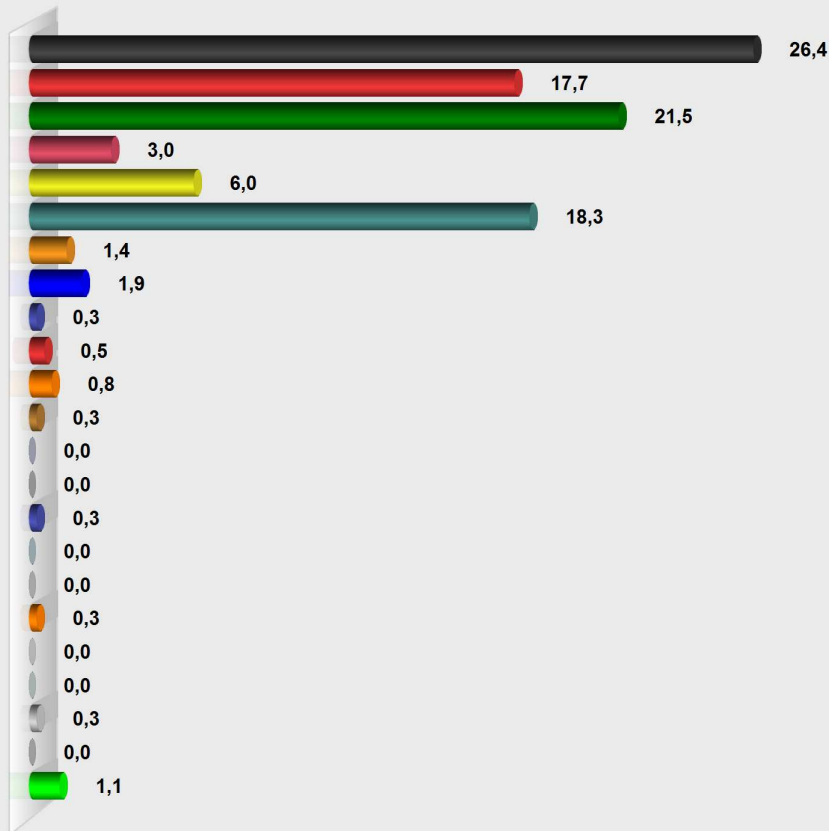

## LTW 2018 WK 54/55 Bergstraße Landesst. Lautertal (Odenwald) Beedenkirchen u.a. (55.431014.7)

Stimmenanteile in Prozent (%)

Wahlb. ohne Sperrv.	550
Wahlb. mit Sperrv.	103
Wahlb. nach § 12a, 2 LWO	0
Wahlb. insges.	653
Wähler	386
dav. mit Wahlschein	0
Ungült. Landesstimmen	19
Gültige Landesstimmen	367
Wahlbeteiligung	59,1%

	Landesstimmen	Anteil
CDU	97	26,4%
SPD	65	17,7%
GRÜNE	79	21,5%
DIE LINKE	11	3,0%
FDP	22	6,0%
AfD	67	18,3%
PIRATEN	5	1,4%
FREIE WÄHLER	7	1,9%
NPD	1	0,3%
Die PARTEI	2	0,5%
ÖDP	3	0,8%
Graue Panther	1	0,3%
BüSo	0	0,0%
AD-Demokraten	0	0,0%
Bündnis C	1	0,3%
BGE	0	0,0%
DIE VIOLETTEN	0	0,0%
LKR	1	0,3%
MENSCHLICHE WELT	0	0,0%
Die Humanisten	0	0,0%
Gesundheitsforschung	1	0,3%
Tierschutzpartei	0	0,0%
V-Partei	4	1,1%