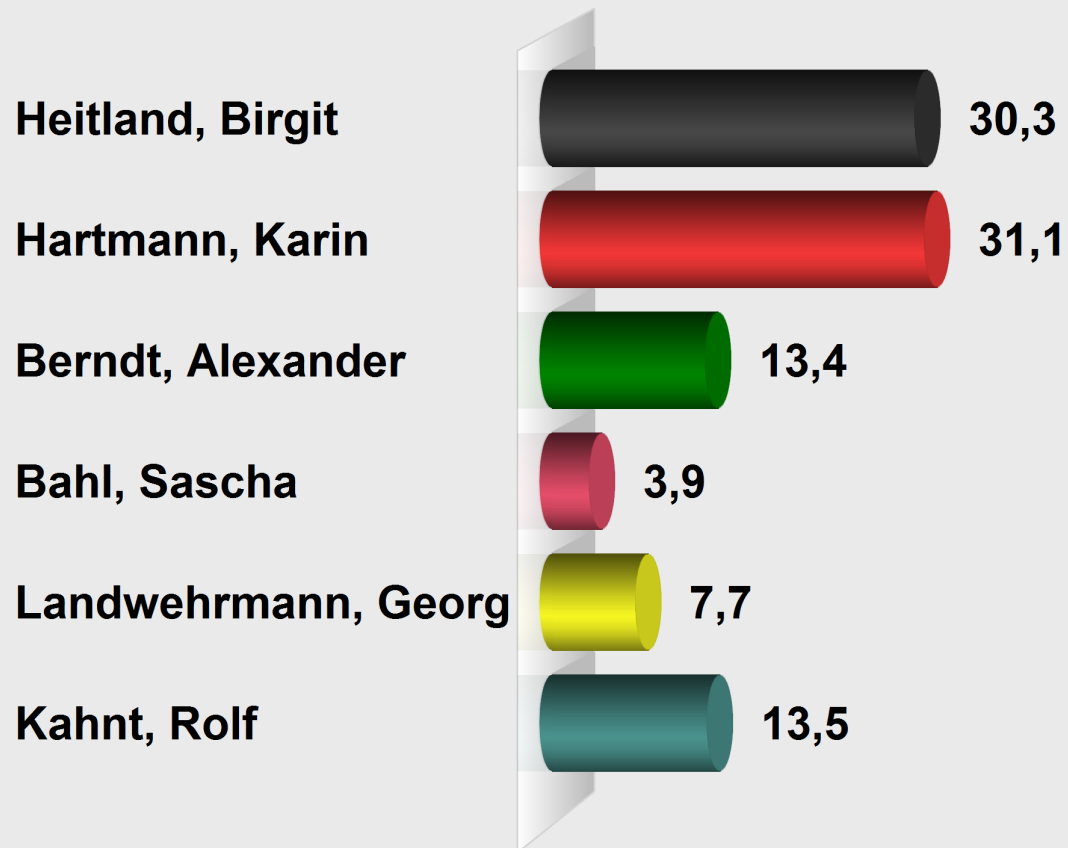

LTW 2018 WK 54/55 Bergstraße Wahlkreisst. Lautertal (Odenwald)
Briefwahl 1 (55.431014.B90001)
 Stimmenanteile in Prozent (%)

Wahlb. ohne Sperrv.	0
Wahlb. mit Sperrv.	0
Wahlb. nach § 12a, 2 LWO	0
Wahlb. insges.	0
Wähler	650
dav. mit Wahlschein	650
Ungült. Wahlkreisstimmen	14
Gültige Wahlkreisstimmen	636

	Wahlkreisstimmen	Anteil
Heitland, Birgit	193	30,3%
Hartmann, Karin	198	31,1%
Berndt, Alexander	85	13,4%
Bahl, Sascha	25	3,9%
Landwehrmann, Georg	49	7,7%
Kahnt, Rolf	86	13,5%

5 Stimmen Vorsprung für Hartmann, Karin