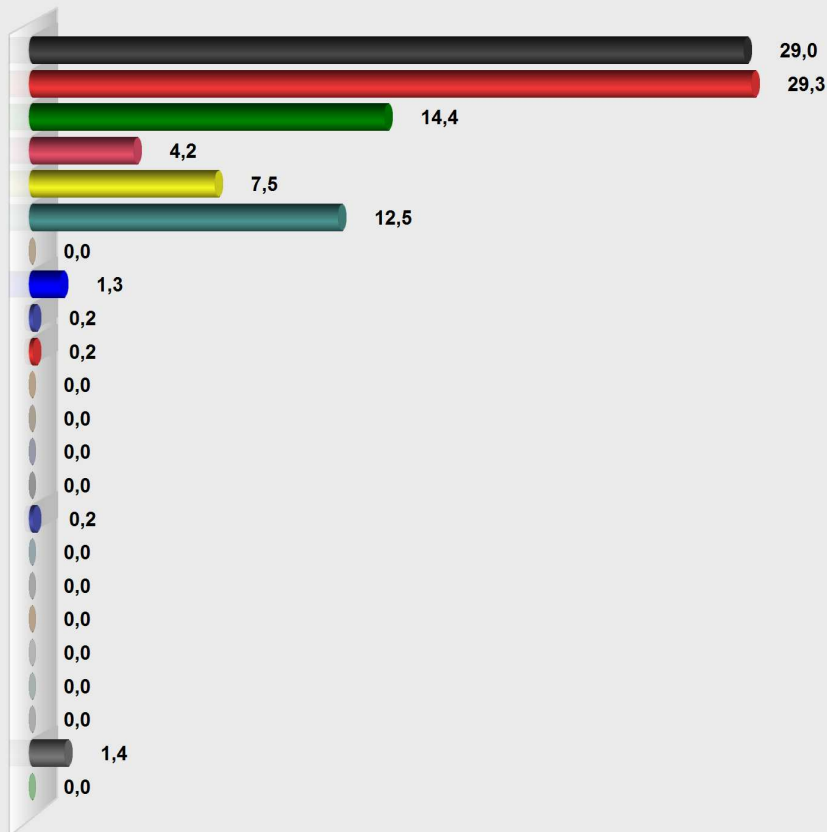

LTW 2018 WK 54/55 Bergstraße Landesst. Lautertal (Odenwald) Briefwahl 1 (55.431014.B90001)

Stimmenanteile in Prozent (%)

Wahlb. ohne Sperrv.	0
Wahlb. mit Sperrv.	0
Wahlb. nach § 12a, 2 LWO	0
Wahlb. insges.	0
Wähler	650
dav. mit Wahlschein	650
Ungült. Landesstimmen	11
Gültige Landesstimmen	639

	Landesstimmen	Anteil
CDU	185	29,0 %
SPD	187	29,3 %
GRÜNE	92	14,4 %
DIE LINKE	27	4,2 %
FDP	48	7,5 %
AfD	80	12,5 %
PIRATEN	0	0,0 %
FREIE WÄHLER	8	1,3 %
NPD	1	0,2 %
Die PARTEI	1	0,2 %
ÖDP	0	0,0 %
Graue Panther	0	0,0 %
BüSo	0	0,0 %
AD-Demokraten	0	0,0 %
Bündnis C	1	0,2 %
BGE	0	0,0 %
DIE VIOLETTEN	0	0,0 %
LKR	0	0,0 %
MENSCHLICHE WELT	0	0,0 %
Gesundheitsforschung	0	0,0 %
Tierschutzpartei	9	1,4 %
V-Partei	0	0,0 %