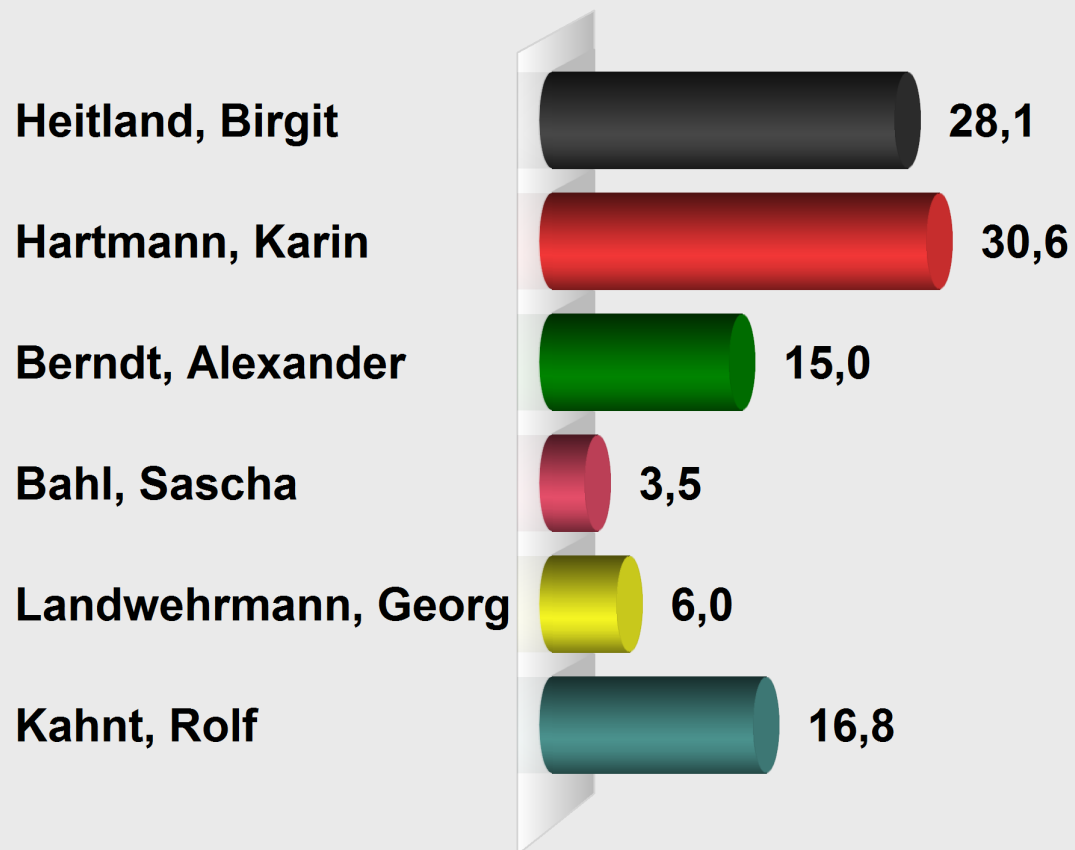

**LTW 2018 WK 54/55 Bergstraße Wahlkreisst. Lautertal (Odenwald)**  
**Briefwahl 2 (55.431014.B90002)**  
 Stimmenanteile in Prozent (%)

Wahlb. ohne Sperrv. . . . .	0
Wahlb. mit Sperrv. . . . .	0
Wahlb. nach § 12a, 2 LWO . . . . .	0
Wahlb. insges. . . . .	0
Wähler . . . . .	490
dav. mit Wahlschein . . . . .	490
Ungült. Wahlkreisstimmen . . . . .	9
Gültige Wahlkreisstimmen . . . . .	481

	Wahlkreisstimmen	Anteil
Heitland, Birgit . . . . .	135	28,1%
Hartmann, Karin . . . . .	147	30,6%
Berndt, Alexander . . . . .	72	15,0%
Bahl, Sascha . . . . .	17	3,5%
Landwehrmann, Georg . . . . .	29	6,0%
Kahnt, Rolf . . . . .	81	16,8%