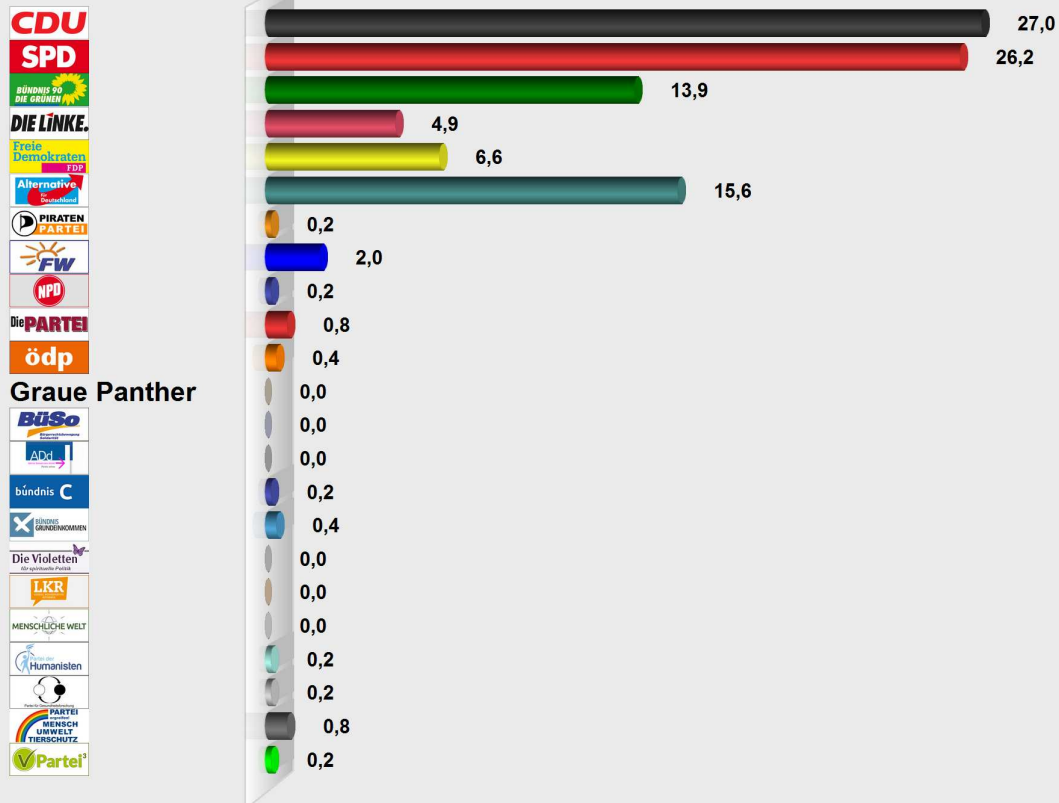

LTW 2018 WK 54/55 Bergstraße Landesst. Lautertal (Odenwald) Briefwahl 2 (55.431014.B90002)

Stimmenanteile in Prozent (%)

Wahlb. ohne Sperrv.	0
Wahlb. mit Sperrv.	0
Wahlb. nach § 12a, 2 LWO	0
Wahlb. insges.	0
Wähler	490
dav. mit Wahlschein	490
Ungült. Landesstimmen	2
Gültige Landesstimmen	488

	Landesstimmen	Anteil
CDU	132	27,0 %
SPD	128	26,2 %
GRÜNE	68	13,9 %
DIE LINKE	24	4,9 %
FDP	32	6,6 %
AFD	76	15,6 %
PIRATEN	1	0,2 %
FREIE WÄHLER	10	2,0 %
NPD	1	0,2 %
Die PARTEI	4	0,8 %
ÖDP	2	0,4 %
Graue Panther	0	0,0 %
BüSo	0	0,0 %
AD-Demokraten	0	0,0 %
Bündnis C	1	0,2 %
BGE	2	0,4 %
DIE VIOLETTEN	0	0,0 %
LKR	0	0,0 %
MENSCHLICHE WELT	0	0,0 %
Die Humanisten	1	0,2 %
Gesundheitsforschung	1	0,2 %
Tierschutzpartei	4	0,8 %
V-Partei	1	0,2 %