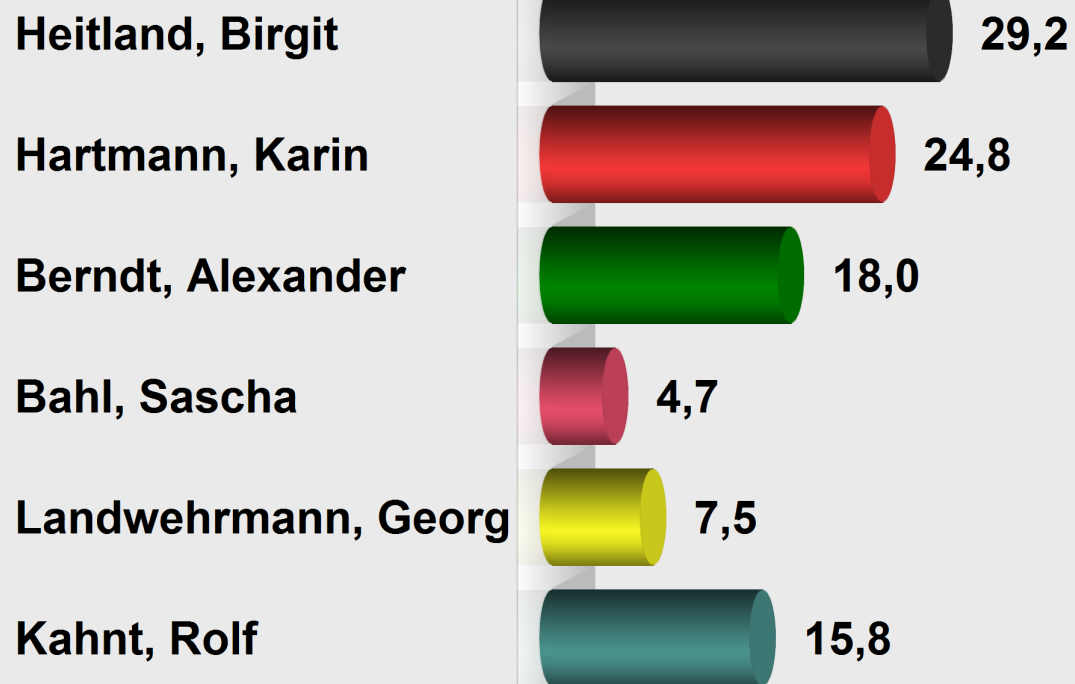

LTW 2018 WK 54/55 Bergstraße Wahlkreisst. Lautertal (Odenwald)

Vorläufiges Endergebnis

Stimmenanteile in Prozent (%)

Wahlb. ohne Sperrv.	4.434
Wahlb. mit Sperrv.	1.195
Wahlb. nach § 12a, 2 LWO	0
Wahlb. insges.	5.629
Wähler	4.027
dav. mit Wahlschein	1.141
Ungült. Wahlkreisstimmen	135
Gültige Wahlkreisstimmen	3.892
Wahlbeteiligung	71,5%

	Wahlkreisstimmen	Anteil
Heitland, Birgit	1.135	29,2%
Hartmann, Karin	967	24,8%
Berndt, Alexander	699	18,0%
Bahl, Sascha	182	4,7%
Landwehrmann, Georg	293	7,5%
Kahnt, Rolf	616	15,8%

168 Stimmen Vorsprung für Heitland, Birgit