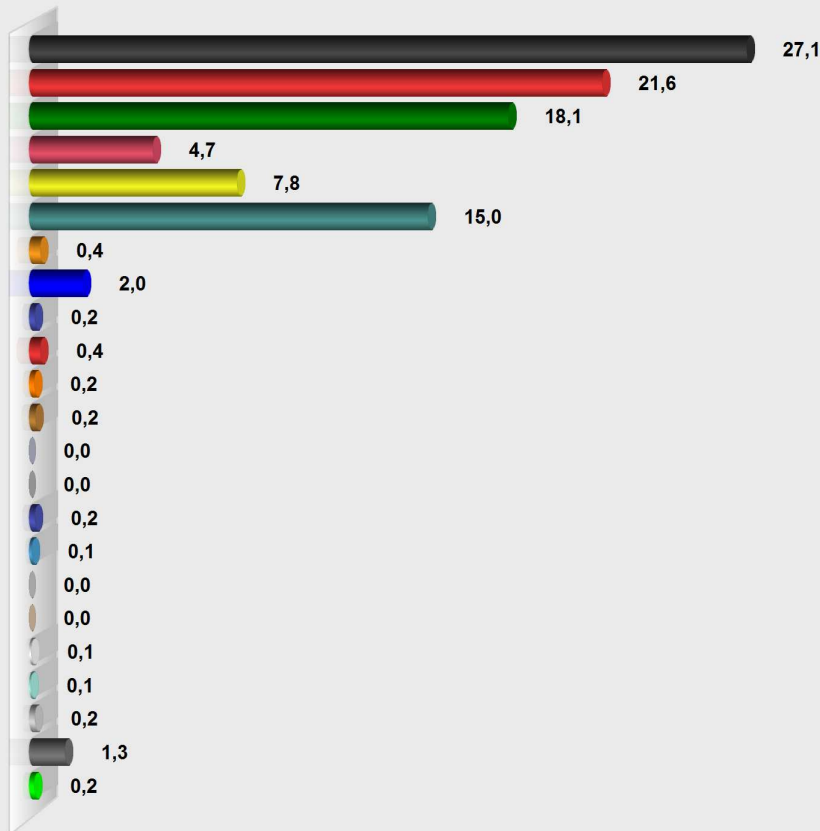

## LTW 2018 WK 54/55 Bergstraße Landesst. Lautertal (Odenwald)

### Vorläufiges Endergebnis

Stimmenanteile in Prozent (%)

Wahlb. ohne Sperrv.	4.434
Wahlb. mit Sperrv.	1.195
Wahlb. nach § 12a, 2 LWO	0
Wahlb. insges.	5.629
Wähler	4.027
dav. mit Wahlschein	1.141
Ungült. Landesstimmen	85
Gültige Landesstimmen	3.942
Wahlbeteiligung	71,5 %

	Landesstimmen	Anteil
CDU	1.068	27,1 %
SPD	853	21,6 %
GRÜNE	713	18,1 %
DIE LINKE	184	4,7 %
FDP	309	7,8 %
AfD	593	15,0 %
PIRATEN	16	0,4 %
FREIE WÄHLER	80	2,0 %
NPD	8	0,2 %
Die PARTEI	16	0,4 %
ÖDP	7	0,2 %
Graue Panther	9	0,2 %
BüSo	0	0,0 %
AD-Demokraten	0	0,0 %
Bündnis C	8	0,2 %
BGE	4	0,1 %
DIE VIOLETTEN	0	0,0 %
LKR	1	0,0 %
MENSCHLICHE WELT	3	0,1 %
Die Humanisten	2	0,1 %
Gesundheitsforschung	8	0,2 %
Tierschutzpartei	53	1,3 %
V-Partei	7	0,2 %